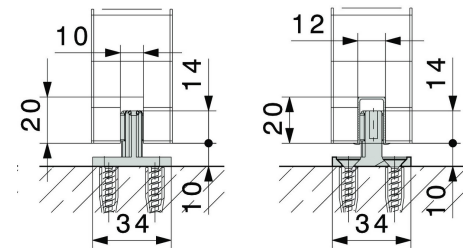

Schiene EKU Porta

EKU Beschlägegarnitur Porta 60 HM/HMD
Koch Nr. 73.014.020

Bodenführung HAWA Junior 40
Koch Nr. 73.143.00
Nut 10mm

Typ SCH-D-B30 Schiebetüre zwischen der Wand ohne Spiegel	Register-Seite-Blatt 7	Masstab	Gezeichnet	Zchg.-Dat.
	ZAFAG		RK	01.11.2020
Geändert		Änd.-Dat.		
-		-		