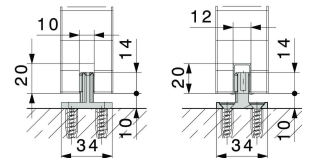

Schiene EKU Porta (eingebaut)
 Koch Nr. 73.007.17
 EKU Beschlägegarnitur Porta 60 H/HC (auf Bestellung)
 Koch Nr. 73.014.000
 Bodenführung HAWA Junior 40 (eingebaut)
 Koch Nr. 73.143.00
 Nut 10mm
Maueröffnung
 Breite = 2xLichte Breite + 120mm
 Höhe = Lichte Höhe + 80mm
 Bahnhof ab WS131 60mm darunter 55mm

Typ	Register-Seite-Blatt	Masstab	Gezeichnet	Zchg.-Dat.
SCH-B30	4-28-01	1:3	RK	01.01.2011
Schiebetüre mit Blende 30mm		1:30	Geändert	Änd.-Dat.
		-	-	
		-	-	

ZAFAG ZARGEN AG - Erlenstrasse 5 - 8865 Bilten - Tel. 055 445 14 40 - Fax. 055 445 13 26
 Besuchen Sie uns auch unter - www.zafag.ch - info@zafag.ch