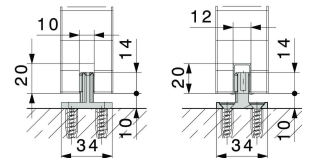

Schiene EKU Porta (eingebaut)
 Koch Nr. 73.007.17
 EKU Beschlägegarnitur Porta 60 HM/HMD (auf Bestellung)
 Koch Nr. 73.014.020
 Bodenführung HAWA Junior 40 (eingebaut)
 Koch Nr. 73.143.00
 Nut 10mm
Maueröffnung
 Breite = 2xLichte Breite + 120mm
 Höhe = Lichte Höhe + 80mm
 Bahnhof ab WS131 60mm darunter 55mm

| | | | | |
|---|--|--------------------------------|------------------|--------------------------|
| Typ SCH-B0 Schiebetüre ohne Blende | Register-Seite-Blatt 4-28-01 | Massstab 1:3 1:30 | Gezeichnet RK | Zchg.-Dat. 01.01.2011 |
| |  | | Geändert - | Änd.-Dat. - |